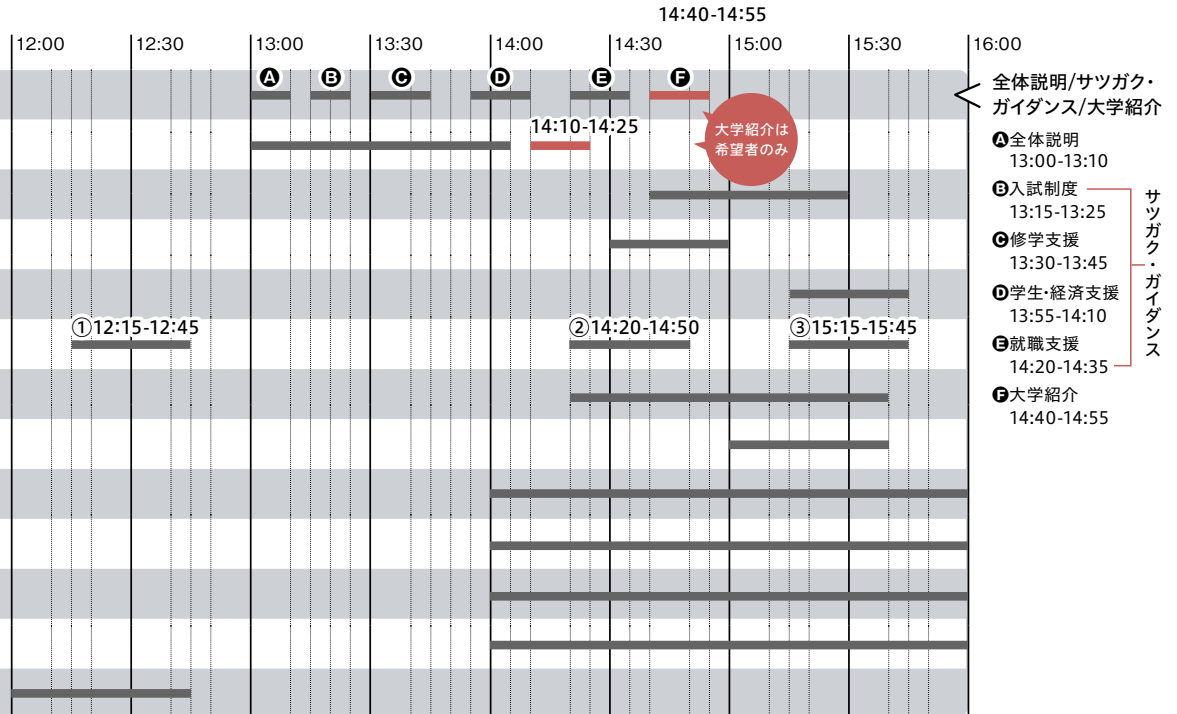

### 新型コロナウイルス感染症対策についてのご願い

- マスクの着用と手洗い・手指消毒をお願いいたします。
- 大学構内に設置の消毒液の適宜使用をお願いいたします。
- バス乗車時・大学入構時に検温を行います。37.5度以上の発熱や体調不良の症状がある場合は、バス乗車・オープンキャンパスへの参加をご遠慮ください。
- ご飲食時はマスクを外しての会話はご遠慮ください。

無効

F館1F生協売店で引き換えを行っております。

## Time Schedule

対象	内容	会場	時間
保護者対象	全体説明/サツガク・ガイダンス/大学紹介	D301教室	13:00-14:35
高校生対象	全体説明/学科説明・授業体験/大学紹介		13:00-14:05
	模擬裁判(法律学科)	1号館3F 法廷教室	14:40-15:30
	「学校推薦型選抜」対策講座	E館3F E301教室	14:30-15:00
	「スカラシップ入試」概要説明	E館3F E301教室	15:15-15:45
	江別キャンパスツアー	D館1F集合	①12:15-12:45
	新札幌キャンパスツアー	E館1F集合	②14:20-15:40
	スポーツ施設ツアー	G館1F集合	③15:15-15:45
	教職員と話す個別相談コーナー	G館8F ラウンジ	14:00-16:00
	サツガク生と話す SGU Café	G館8F ラウンジ	14:00-16:00
	国際交流コーナー	C~D館 2F	14:00-16:00
	一人暮らし相談コーナー	F館1F生協購買部	14:00-16:00
	無料学食体験 ※道内主要都市(札幌除く)バスご利用者のみ	G館6F・7F学生食堂	12:00-12:45

※今回、学食体験は行いませんが、道内主要都市(札幌市内を除く)バスご利用の方には、移動時間等を考慮し、学食を無料提供いたします。到着・受付後にチケット提示の上ご利用ください。

2021 Open Campus

サツガク 模試 12/4 Sat

サツガク 入門 3/19 Sat 2022

新型コロナウイルス感染拡大防止の観点から、開催方法が変更になる可能性があります。最新の情報は大学ホームページをご確認ください。  
<https://www.sgu.ac.jp/opencampus/>